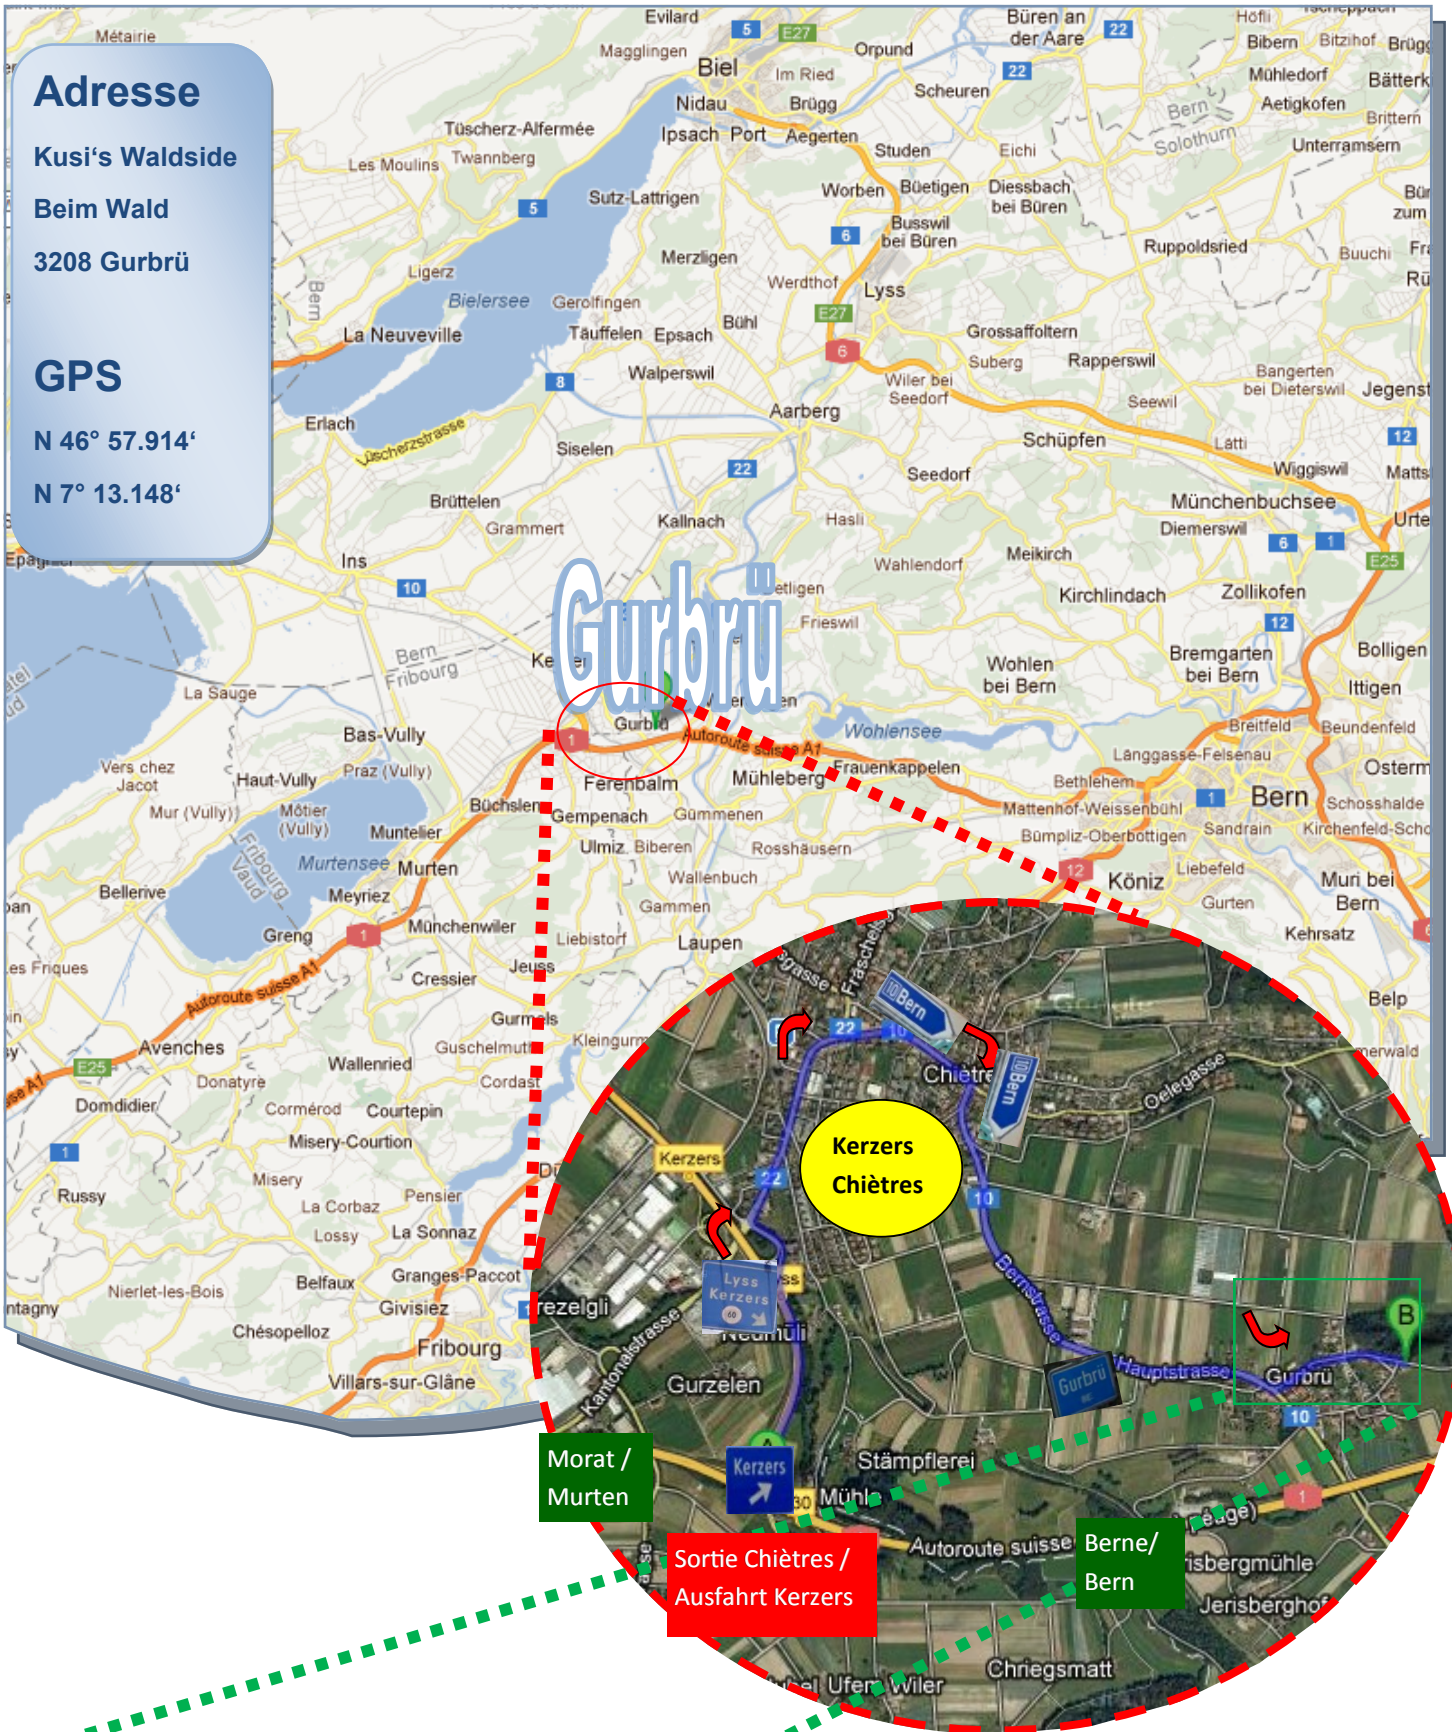

Adresse

Kusi's Waldside

Beim Wald

3208 Gurbrü

GPS

N 46° 57.914'

N 7° 13.148'

Gurbrü

Kerzers
Chiètres

Morat /
Murten

Sortie Chiètres /
Ausfahrt Kerzers

Berne/
Bern